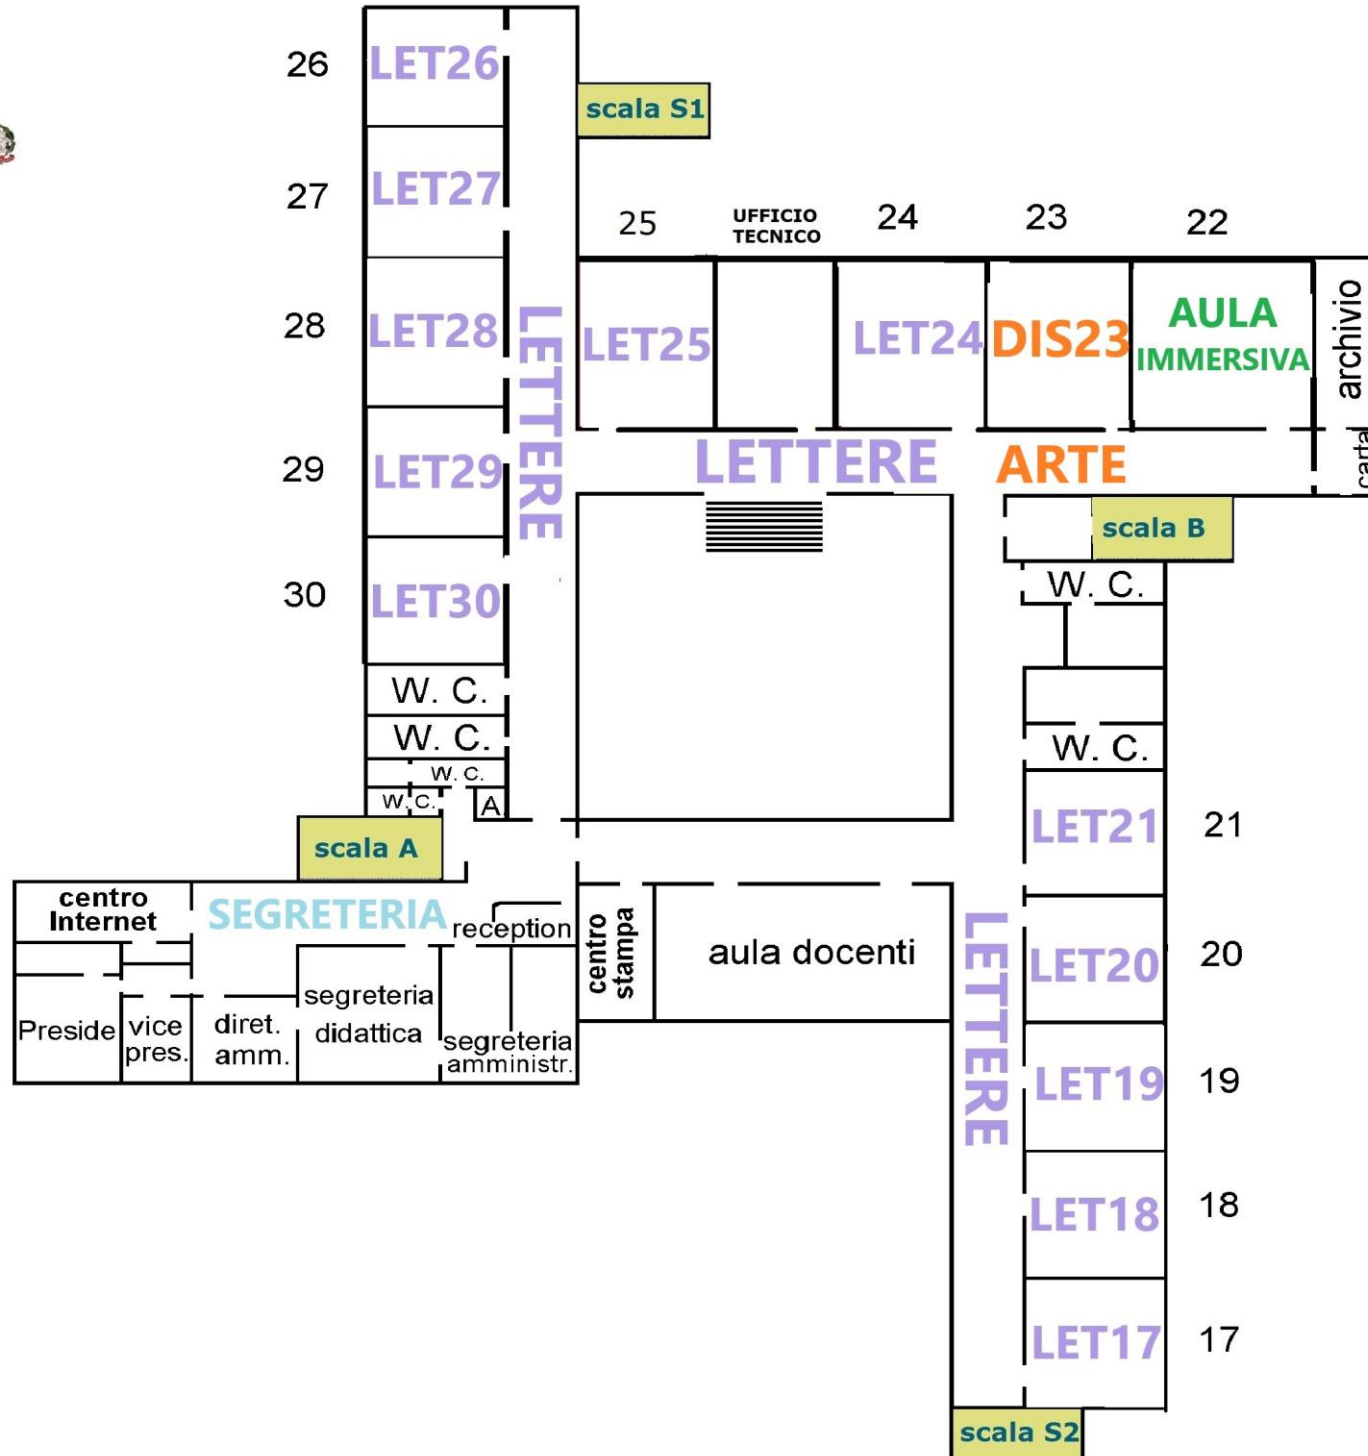

PRIMO PIANO