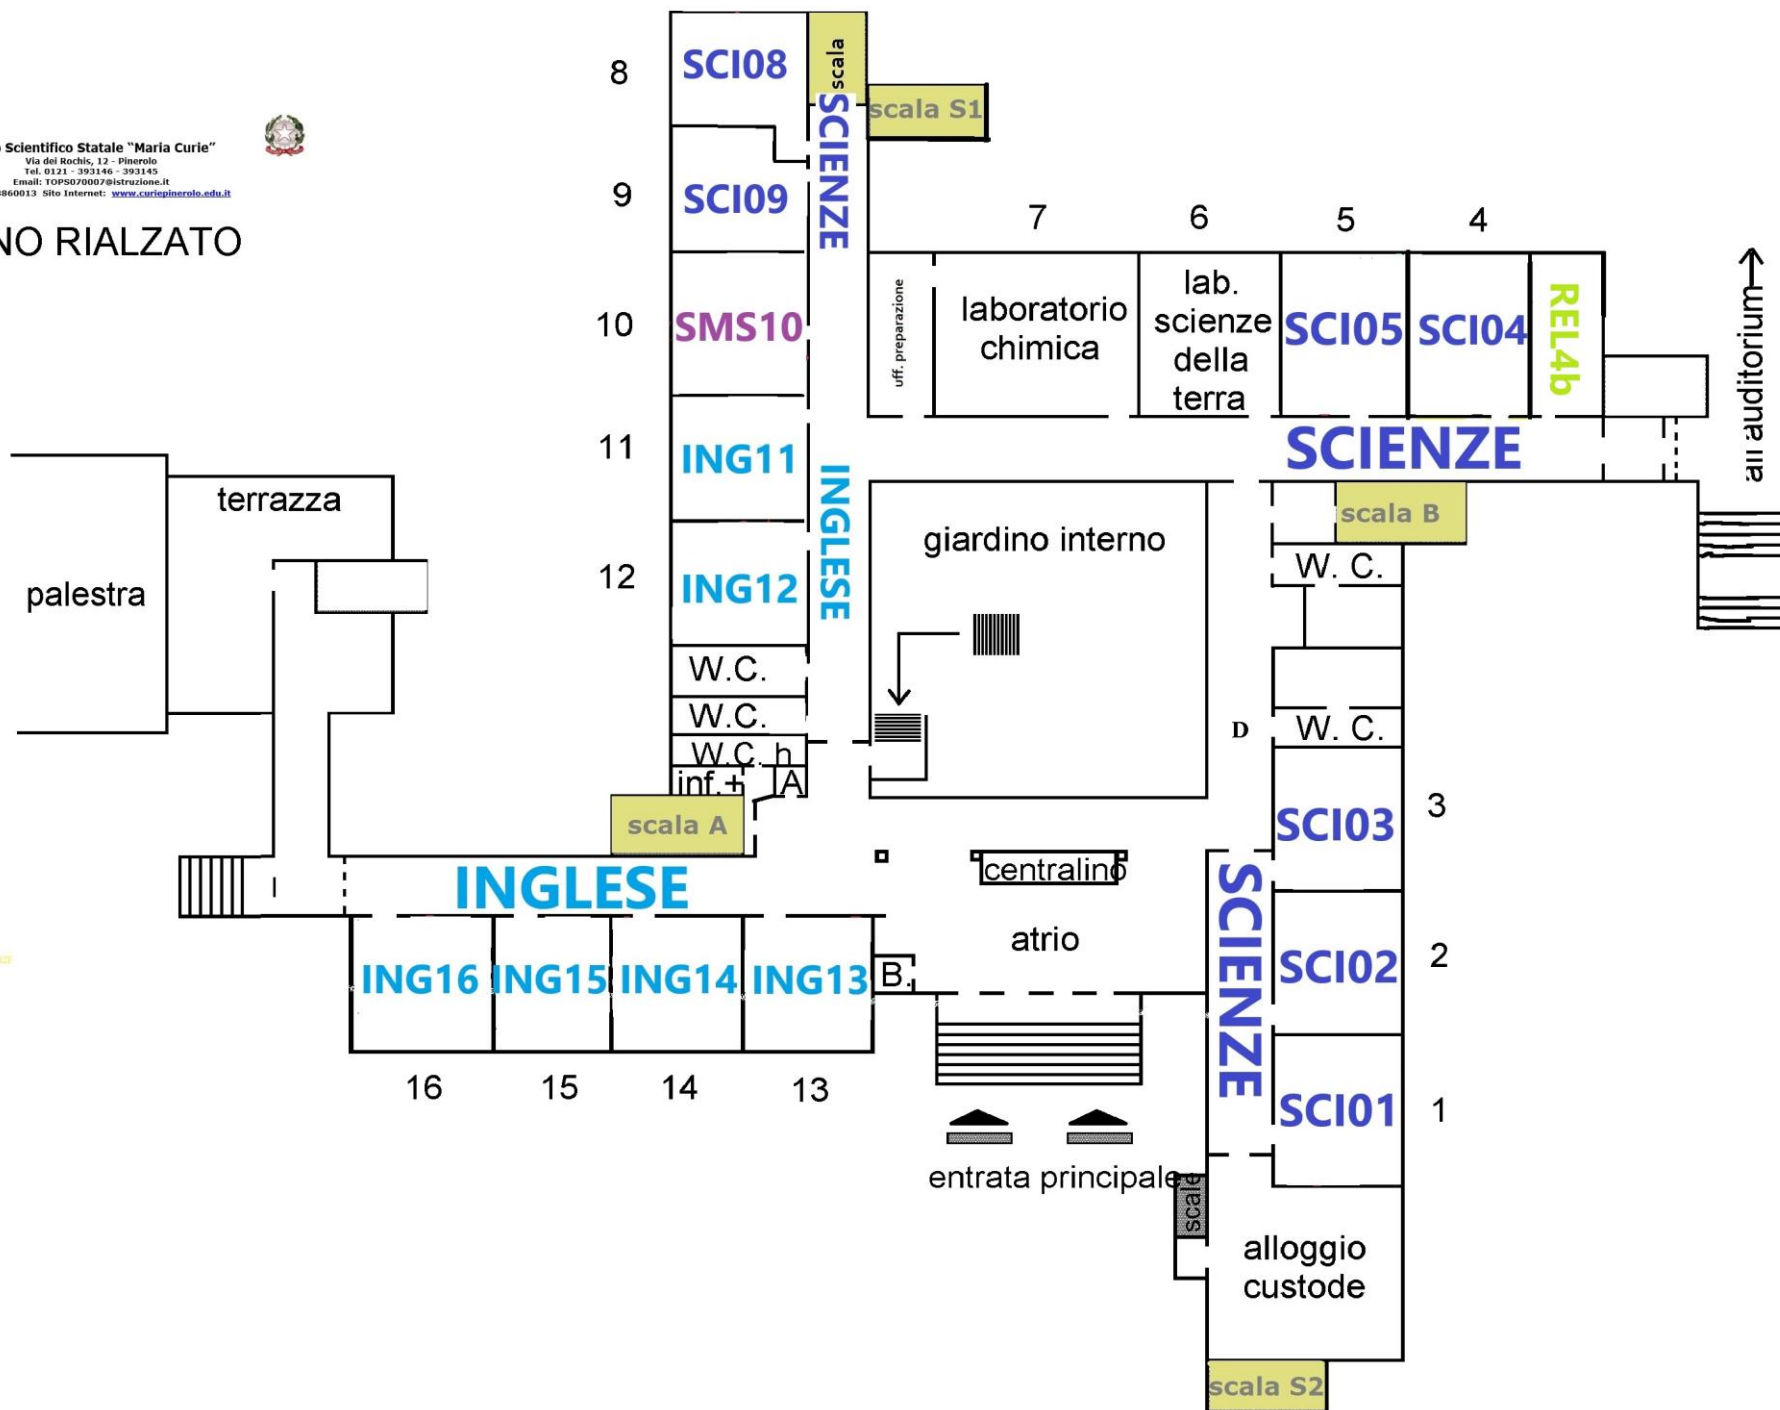

PIANO RIALZATO