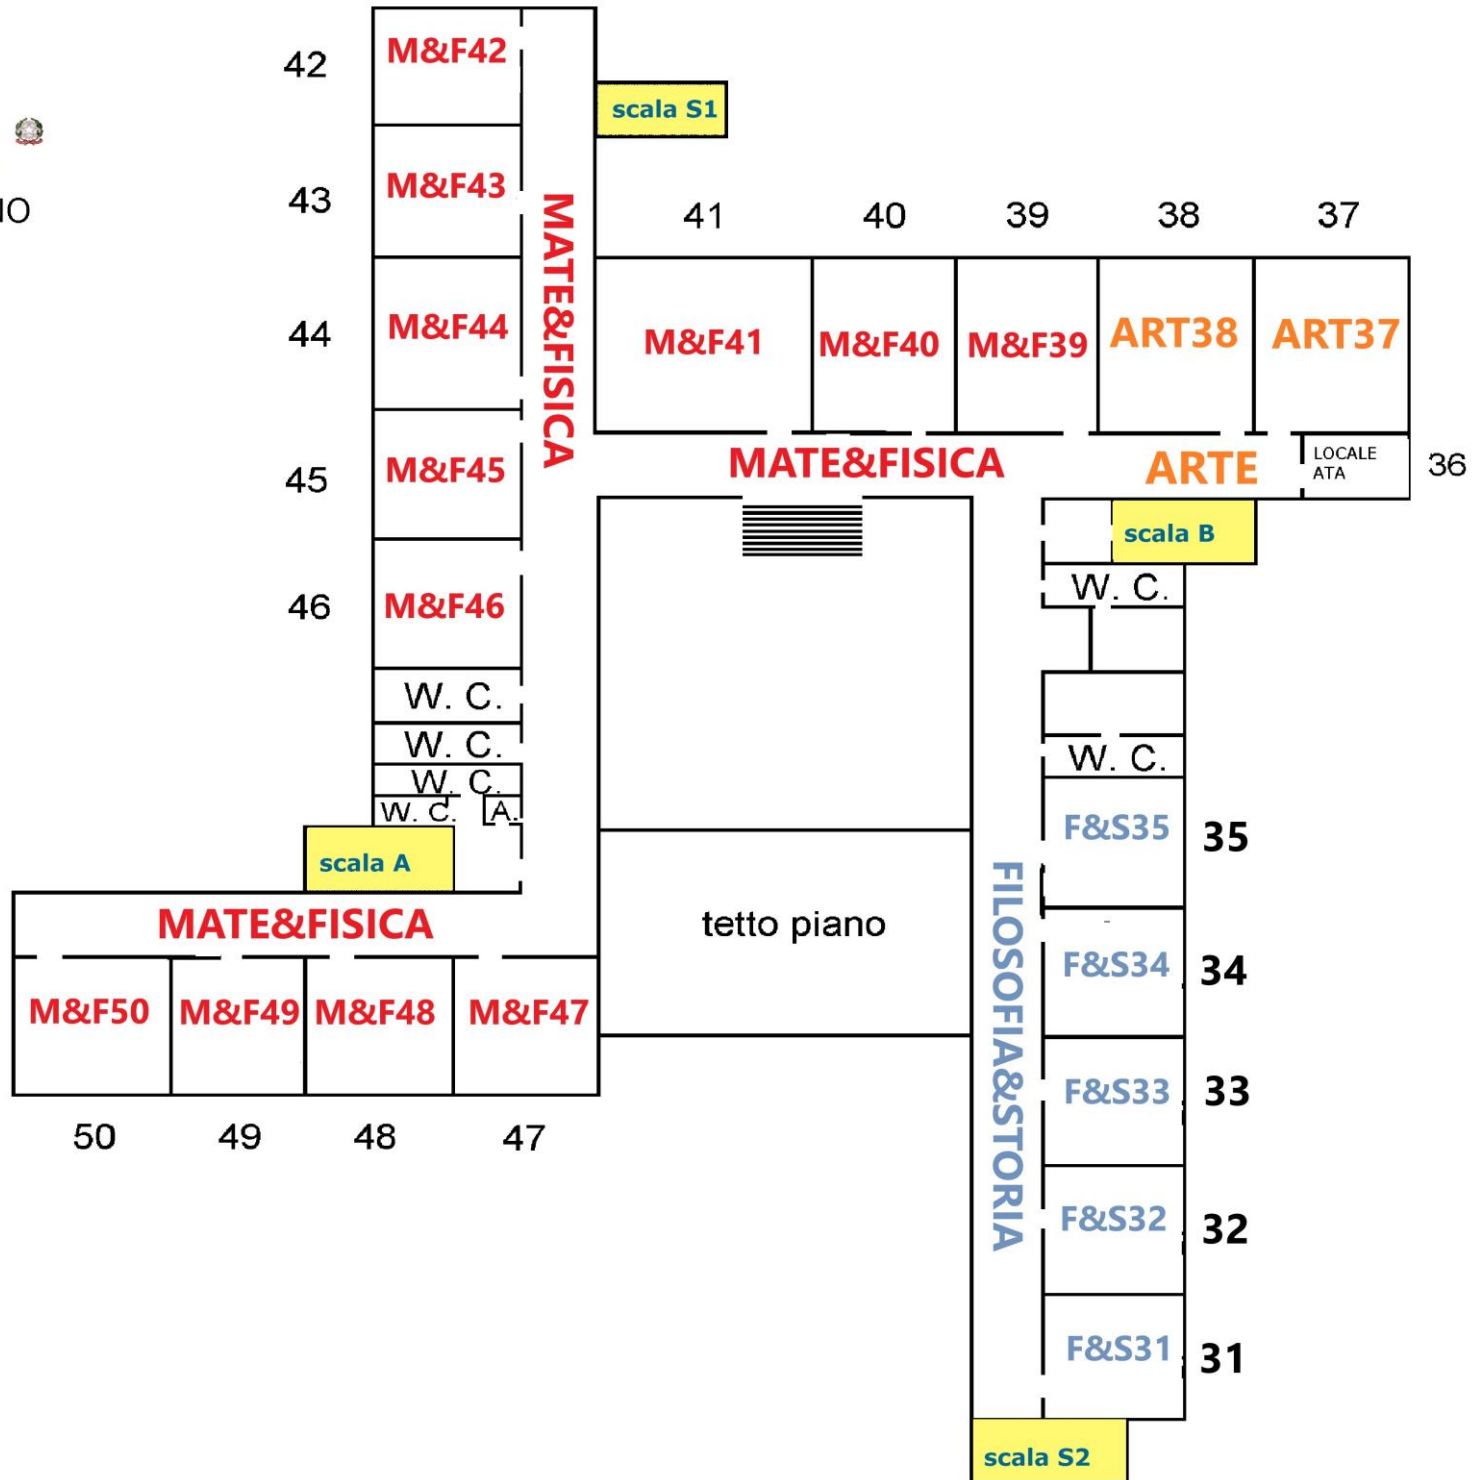

Liceo Scientifico Statale "Maria Curie"
Via del Rochio, 12 - Pinerolo
Tel. 0121 - 393146 - 393145
Email: TOP907007@istruzione.it
C.F. 85003860113 Site Internet: www.curiepinero.it

PIANO RIALZATO

Liceo Scientifico Statale "Maria Curie"
 Via del Rochis, 12 - Pinerolo
 Tel. 0121 - 393146 - 393145
 Email: TOP9070007@istruzione.it
 C.F. 85003860013 Sito Internet: www.curiepineroledu.it

PRIMO PIANO

SECONDO PIANO

Liceo Scientifico Statale "Maria Curie"

Via dei Rochis, 12 - Pinerolo
Tel. 0121 - 393146 - 393145

Email: TOP5070007@istruzione.it

C.F. 85003860013 Sito Internet: www.curiepinero.it

PIANO SEMINTERRATO